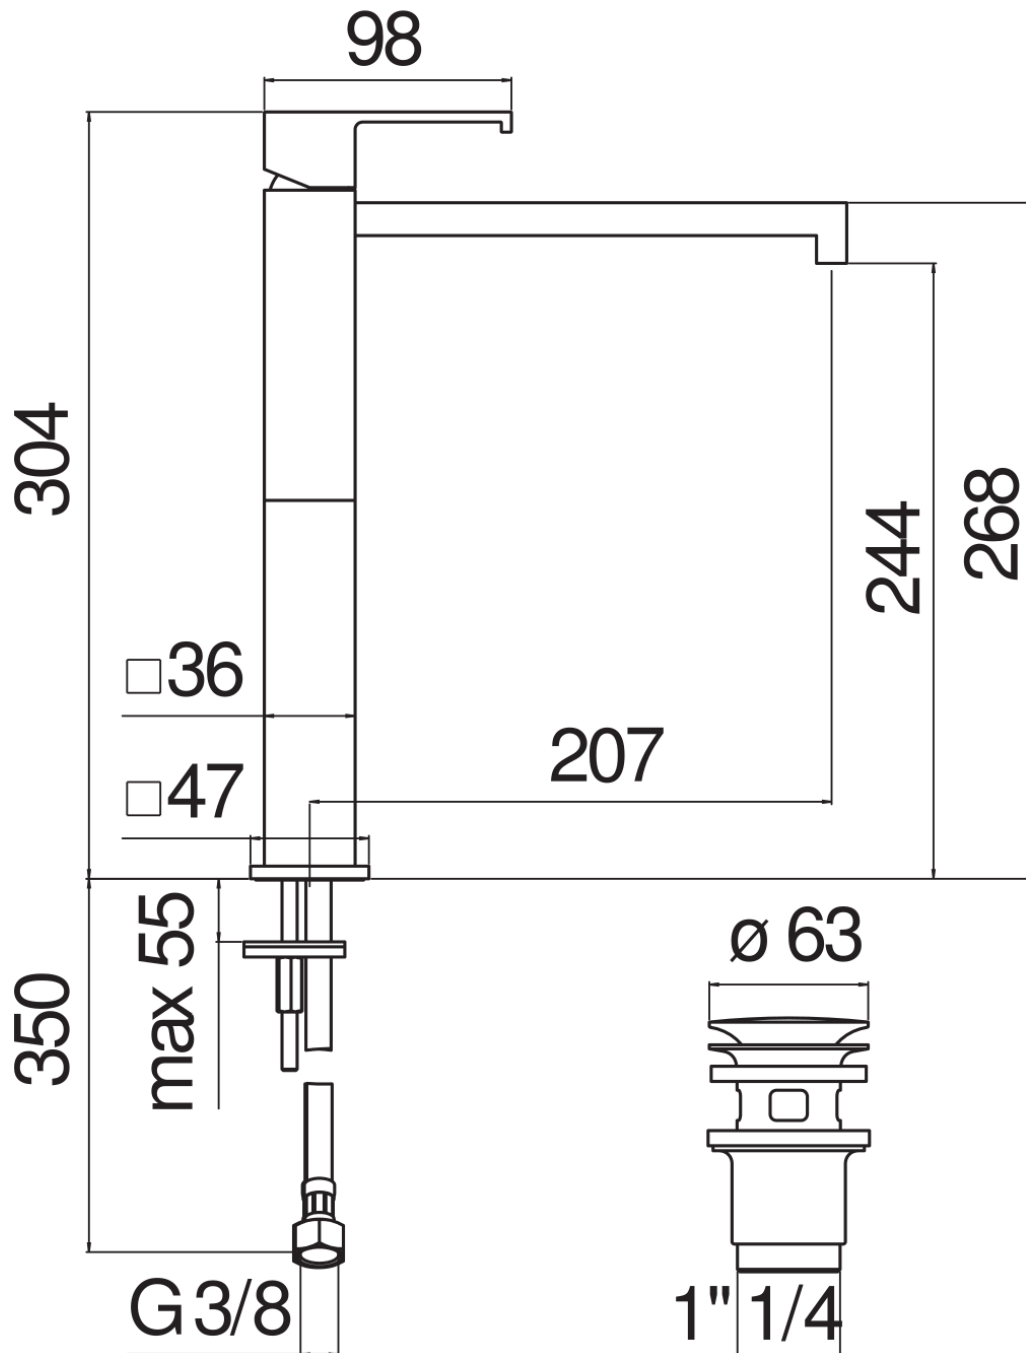

SPECIFICHE

Monocomando a bacinella

Inox

Aeratore anticalcare

Scarico 1 1/4" push

Flessibili inox ø 3/8"

Limitatore di portata con freno al 50%

Imballo: 56,5 x 29 x 7,1 cm / 0,01163 m<sup>3</sup> / 3,65 kg

CERTIFICAZIONI

DIAGRAMMA DI PORTATA: ACQUA CALDA/FREDDA

— Aeratore

DIAGRAMMA DI PORTATA: ACQUA MISCELATA

— Aeratore