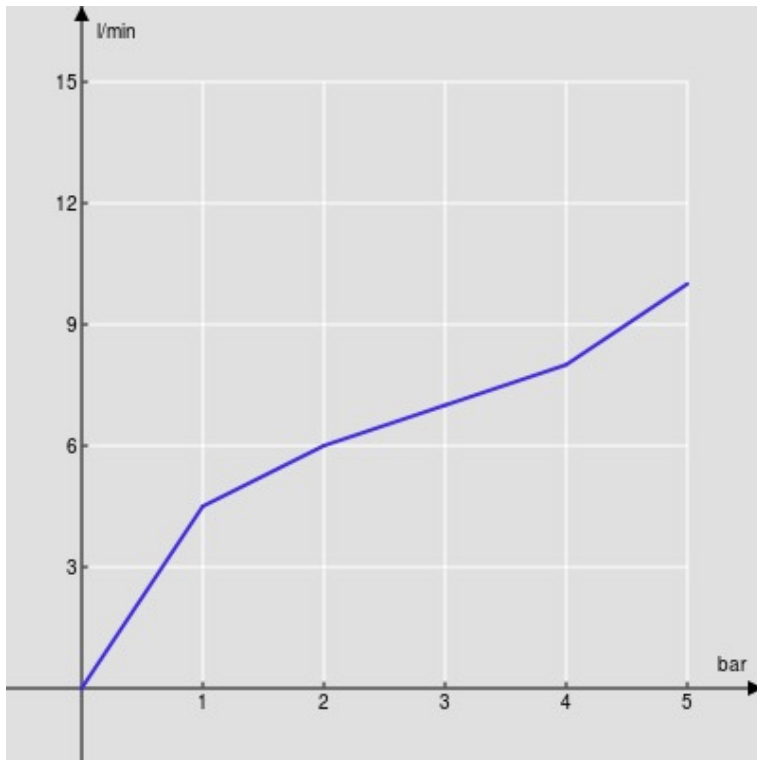

SPECIFICHE

Monocomando a bacinella

Inox

Aeratore anticalcare

Scarico 1 1/4" push

Flessibili inox ø 3/8"

Limitatore di portata con freno al 50%

Imballo: 56,5 x 29 x 7,1 cm / 0,01163 m<sup>3</sup> / 3,65 kg

CERTIFICAZIONI

DIAGRAMMA DI PORTATA: ACQUA CALDA/FREDDA

— Aeratore

DIAGRAMMA DI PORTATA: ACQUA MISCELATA

— Aeratore