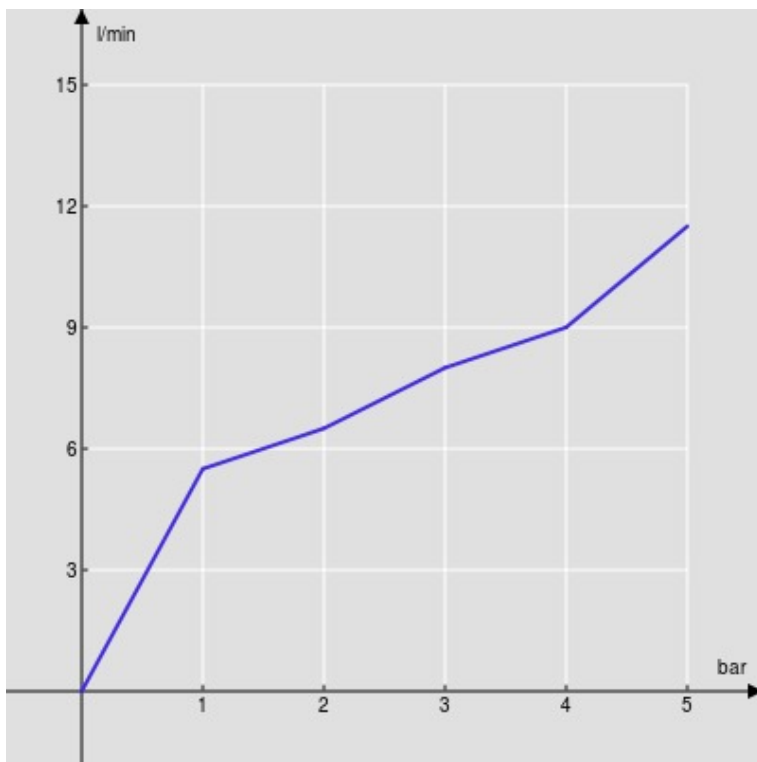

SPECIFICHE

Monocomando a bacinella

Inox

Aeratore anticalcare

Scarico 1 1/4" push

Flessibili inox ø 3/8"

Limitatore di portata con freno al 50%

Imballo: 56,5 x 29 x 7,1 cm / 0,01163 m<sup>3</sup> / 3,65 kg

CERTIFICAZIONI

DIAGRAMMA DI PORTATA: ACQUA CALDA/FREDDA

— Aeratore

DIAGRAMMA DI PORTATA: ACQUA MISCELATA

— Aeratore